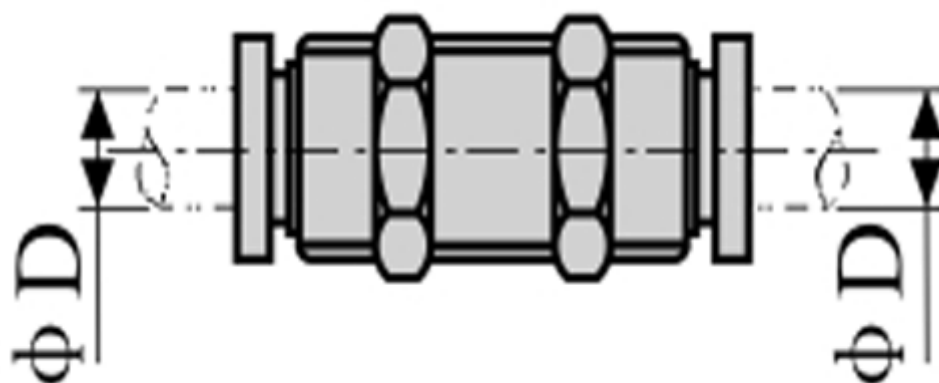

Varenummer: 58EPM16
Beskrivelse: Fitting EPM16
Lige med skot, slangediameter 16

Mål

D = 16